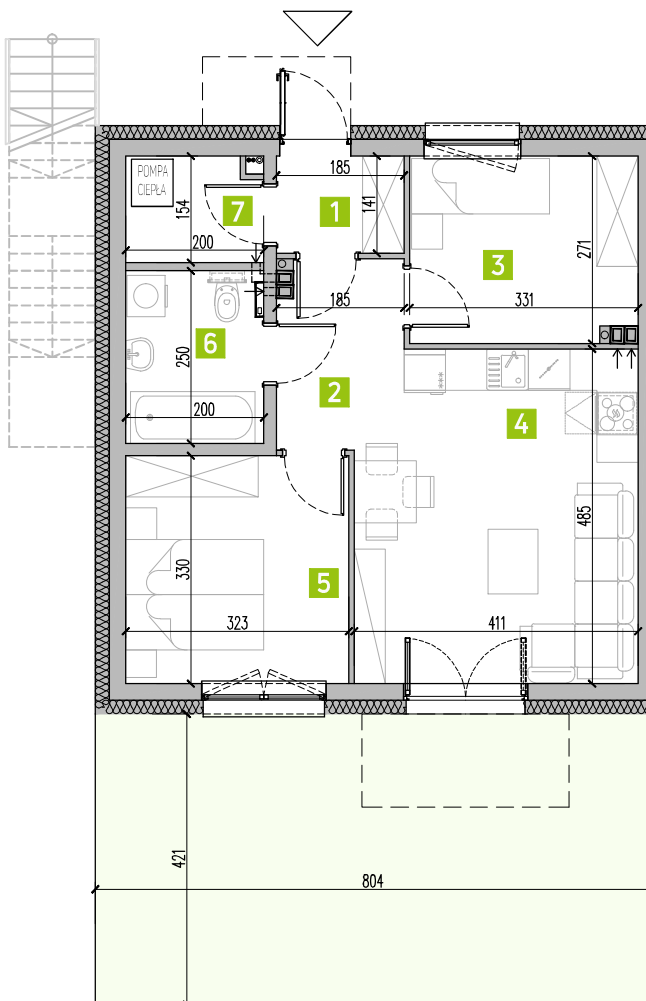

zielona dąglezja

LOKAL A1

WERSJA PODSTAWOWA

Powierzchnia lokalu: **52,83 m²**

Liczba pokoi: **3**

Powierzchnia ogródka: **33,84 m²**

PARTER

1. Wiatrołap: **2.50 m²**
2. Przedpokój: **3.85 m²**
3. Pokój: **8.65 m²**
4. Salon z aneks. kuch.: **19.65 m²**
5. Sypialnia: **10.46 m²**
6. Łazienka: **4.86 m²**
7. Pom. pomocnicze: **2.86 m²**

Powierzchnia lokalu: 52,83 m²

Lokalizacja inwestycji:
Ul. Dąglezjowa
55-200 Oława

www.zielonadaglezja.pl

biuro@zielonadaglezja.pl

Karolina: +48 607 530 633
Tomek: +48 668 010 668