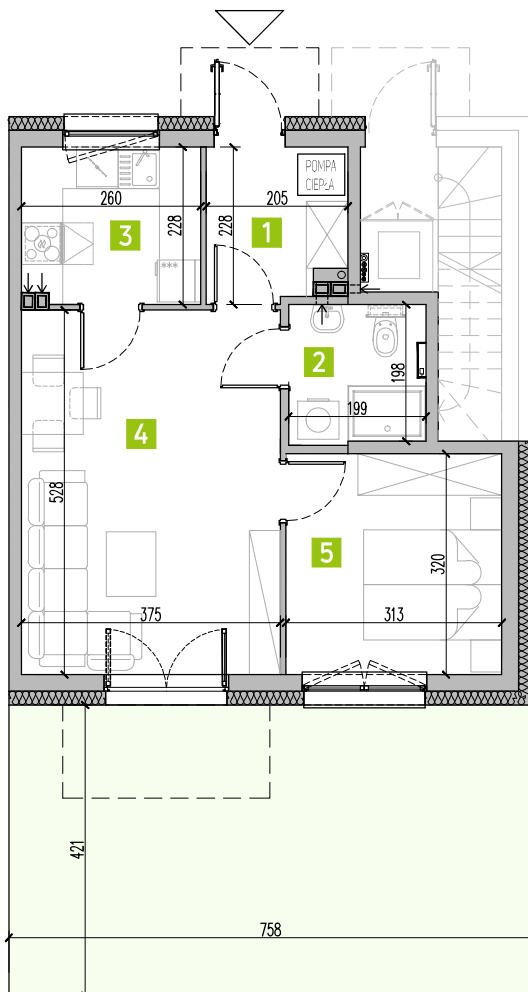

zielona dąglezja

LOKAL D1

WERSJA PODSTAWOWA

Powierzchnia lokalu: **43.15 m²**

Liczba pokoi: **2**
Powierzchnia ogródka: **30,81 m²**

1. Wiatrołap: **4.22 m²**
2. Łazienka: **3.87 m²**
3. Kuchnia: **5.71 m²**
4. Pokój dzienny: **19.53 m²**
5. Sypialnia: **9.82 m²**

Powierzchnia lokalu: 43.15 m²

PARTER

Lokalizacja inwestycji:
Ul. Dąglezjowa
55-200 Oława

www.zielonadaglezja.pl

biuro@zielonadaglezja.pl

Karolina: +48 607 530 633
Tomek: +48 668 010 668